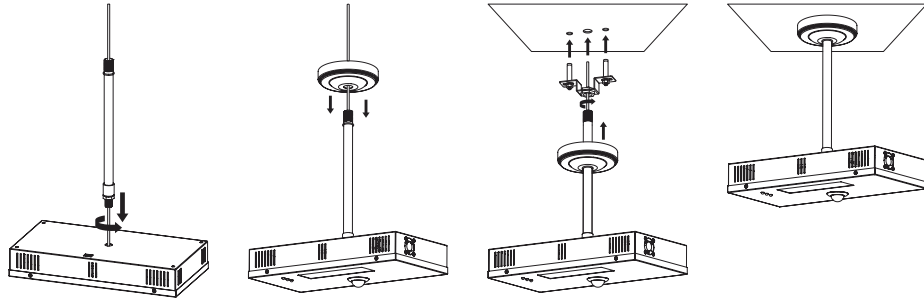

付属品

カバー

軸

ブラケット
(吊り下げ用取付金具)

ネジ

ブラケット
(天井取付金具)

組み立て

ペンダント (吊り下げ)