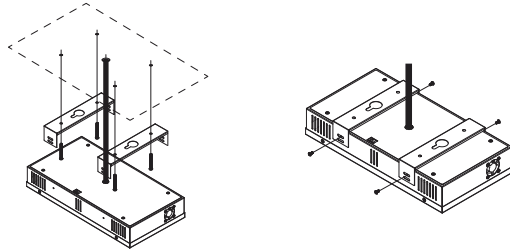

シーリング (天井取付)