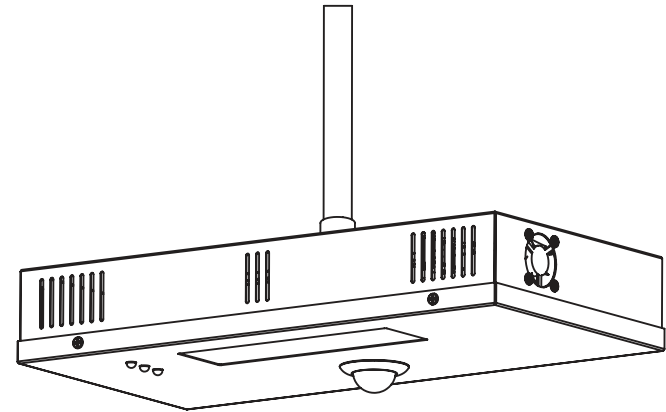

4f., No.308, Sec.1, Datong Rd., Xizhi Dist.,
New Taipei City 221, Taiwan

www.arelux.com/tw

AREX

FORMOSA

AU-301
ユーザーマニュアル

概要

緑色LED

緑色LEDが点灯している場合は、器具に電源が供給され、操作の準備が来ている状態を示します。