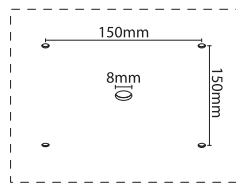

シーリング (天井取付)