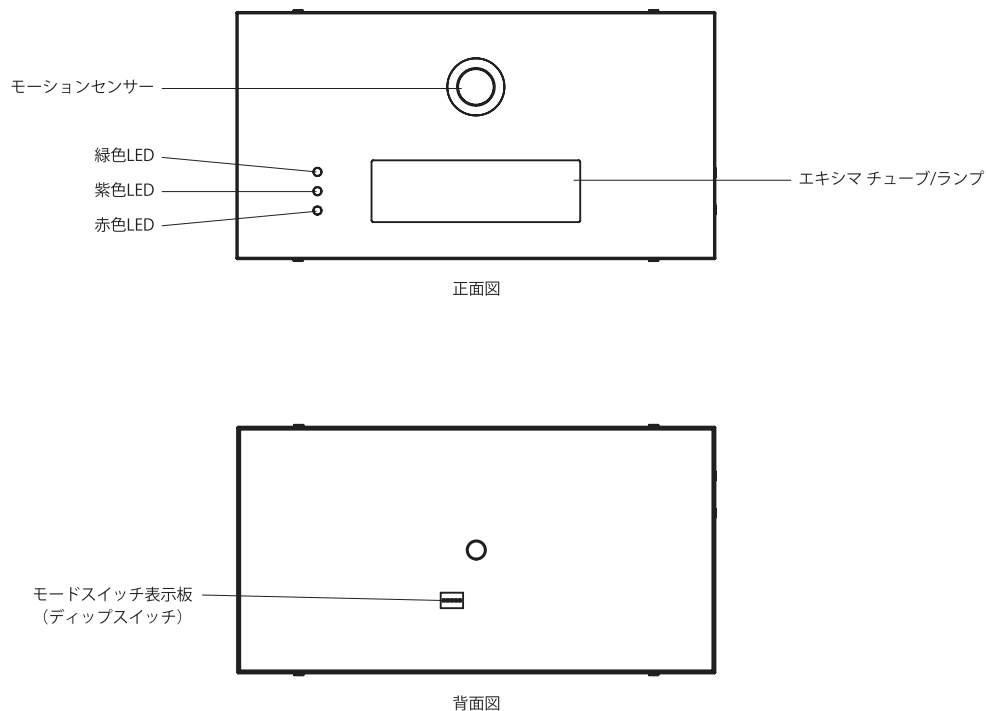

4f., No.308, Sec.1, Datong Rd., Xizhi Dist.,
New Taipei City 221, Taiwan

www.arelux.com/tw

AREX

FORMOSA

AU-301
ユーザーマニュアル

概要

緑色LED

緑色LEDが点灯している場合は、器具に電源が供給され、操作の準備が来ている状態を示します。